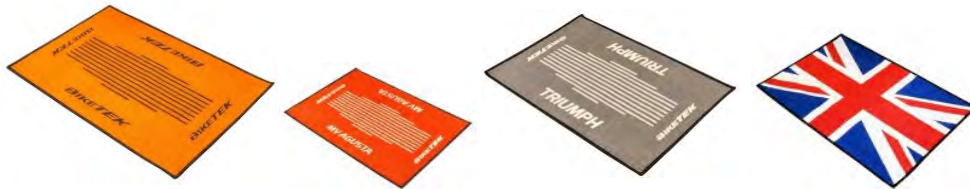

03-GRGMAT61	Teppich, BikeTEK, Serie-4, APRILIA Logo 190x80	Fr. 99.50
03-GRGMAT62	Teppich, BikeTEK, Serie-4, DUCATI Logo 190x80	Fr. 99.50
03-GRGMAT63	Teppich, BikeTEK, Serie-4, HONDA Logo 190x80	Fr. 99.50
03-GRGMAT64	Teppich, BikeTEK, Serie-4, KAWASAKI Logo 190x80	Fr. 99.50
03-GRGMAT65	Teppich, BikeTEK, Serie-4, RACE READY orange/BLAU	Fr. 95.00
03-GRGMAT66	Teppich, BikeTEK, Serie-4, MOTORRAD Schriftzug 190x80	Fr. 99.50
03-GRGMAT67	Teppich, BikeTEK, Serie-4, MV AGUSTA Logo 190x80	Fr. 95.00
03-GRGMAT68	Teppich, BikeTEK, Serie-4, SUZUKI Logo 190x80	Fr. 99.50
03-GRGMAT69	Teppich, BikeTEK, Serie-4, TRIUMPH Logo 190x80	Fr. 99.50