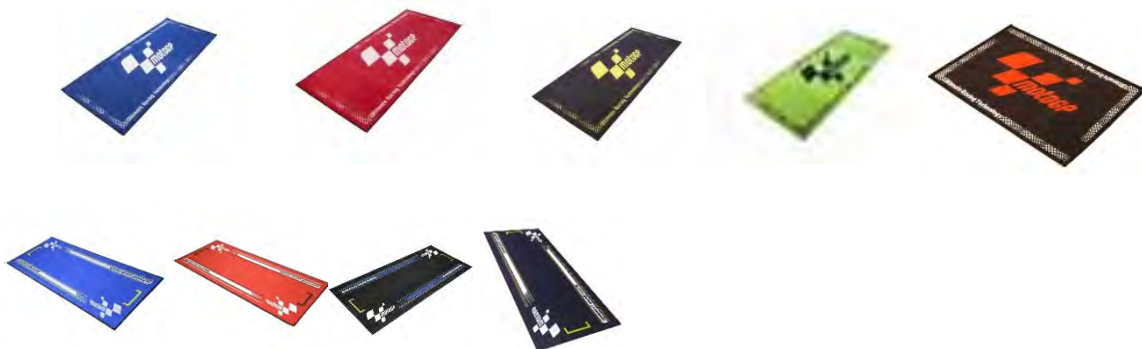

03-DRM010	Türvorlage Bike Tek S.3 Honda rot/weiss 90x60	Fr. 35.00
03-DRM012	Türvorlage Bike Tek S.3 Yamaha blau/weiss 90x60	Fr. 35.00
03-DRM014	Türvorlage Bike Tek S.3 Ducati rot/weiss 90x60	Fr. 35.00
03-DRN016	Türvorlage Bike Tek S.3 Kawasaki grün/schwarz	Fr. 35.00
03-DRM018	Türvorlage Bike Tek S.3 Suzuki blau/weiss 90x60	Fr. 35.00
03-DRM020	Türvorlage Bike Tek S.3 Union Flagg 90x60	Fr. 35.00
03-DRM022	Türvorlage Bike Tek S.3 Triumph grau/weiss 90x60	Fr. 35.00
03-DRM024	Türvorlage Bike Tek S.3 MV Agusta rot/weiss 90x60	Fr. 35.00
03-DRM026	Türvorlage Bike Tek S.3 orange/schwarz 90x60	Fr. 35.00
03-DRM028	Türvorlage Bike Tek S.3 Aprilia rot/weiss 90x60	Fr. 35.00
03-DRM030	Türvorlage Bike Tek S.3 blau/weiss/gelb 90x60	Fr. 35.00
03-DRM032	Türvorlage Bike Tek S.3 Confederate Flag 90x60	Fr. 35.00